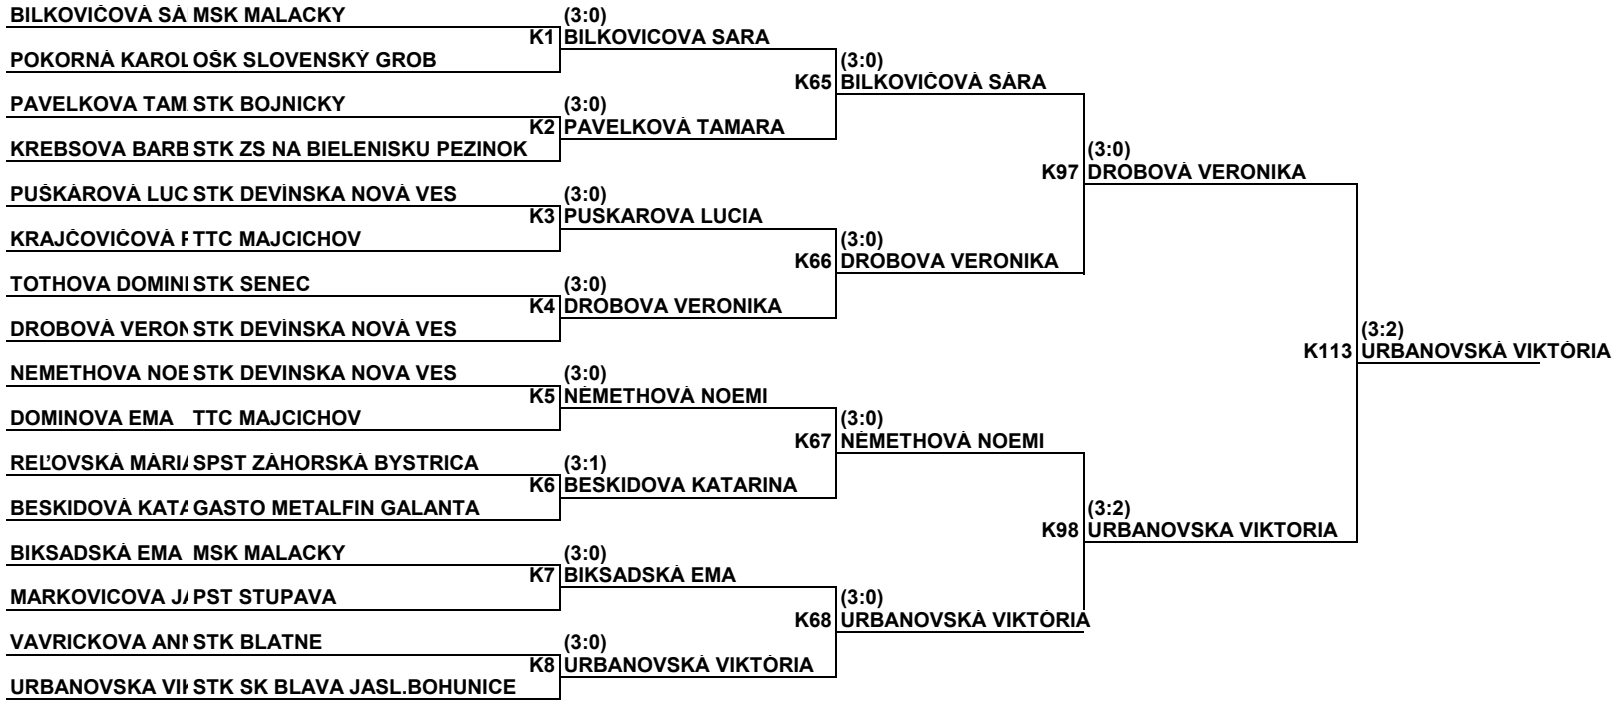

RBTM BATT

Konečné výsledky turnaja

Dátum:	19.3.2017
Usporiadateľ:	STO VEĽKÉ ÚĽANY
Kategória:	Mžky
Typ pavúka druhého stupňa:	16
Počet štartujúcich :	24
Počet klasifikovaných:	24
Koeficient turnaja	0,197

Poradie	Meno	nar.	klub	body
1	URBANOVSÁ VIKTÓRIA	2004	STK ŠK BLAVA JASL. BOHUNICE	39,4
2	DROBOVÁ VERONIKA	2004	STK DEVÍNSKA NOVÁ VES	31,52
3-4	BILKOVIČOVÁ SÁRA	2005	MSK MALACKY	25,61
	NÉMETHOVÁ NOEMI	2004	STK DEVÍNSKA NOVÁ VES	25,61
5- 8	PAVELKOVÁ TAMARA	2004	STK BOJNIČKY	19,41
	PUŠKÁROVÁ LUCIA	2007	STK DEVÍNSKA NOVÁ VES	19,41
	BESKIDOVÁ KATARÍNA	2006	GASTO METALFIN GALANTA	19,41
	BIKSADSKÁ EMA	2007	MSK MALACKY	19,41
9-16	POKORNÁ KAROLÍNA	2005	OŠK SLOVENSKÝ GROB	12,9
	KREBSOVÁ BARBORA	2005	STK ZŠ NA BIELENISKU PEZINOK	12,9
	KRAJČOVIČOVÁ PETRONELA	2009	TTC MAJCICHOV	12,9
	TOTHOVA DOMINIKA	2004	STK SENEC	12,9
	DOMINOVÁ EMA	2008	TTC MAJCICHOV	12,9
	REĽOVSKÁ MÁRIA	2007	SPST ZÁHORSKÁ BYSTRICA	12,9
	MARKOVIČOVÁ JANA	2005	PST STUPAVA	12,9
	VAVRÍČKOVÁ ANNA	2007	STK BLATNÉ	12,9
17-24	HAVIERNIKOVÁ LINDA	2005	OŠK SLOVENSKÝ GROB	9,46
	STANKOVIČOVÁ HANA	2008	SPST ZÁHORSKÁ BYSTRICA	9,46
	MAJERČINOVÁ LENKA	2008	GASTO METALFIN GALANTA	9,46
	SČURYOVÁ LUCIA	2006	GASTO METALFIN GALANTA	9,46
	ŠANTAVÁ MÁRIA	2008	MSTK LEOPOLDOV	9,46
	ACHBERGEROVÁ LUJZA	2007	STO SVÄTÝ JUR	9,46
	NAGYOVÁ VERONIKA	2008	STK ZŠ NA BIELENISKU PEZINOK	9,46
	KOVÁČOVÁ LENKA	2006	STK ZŠ NA BIELENISKU PEZINOK	9,46