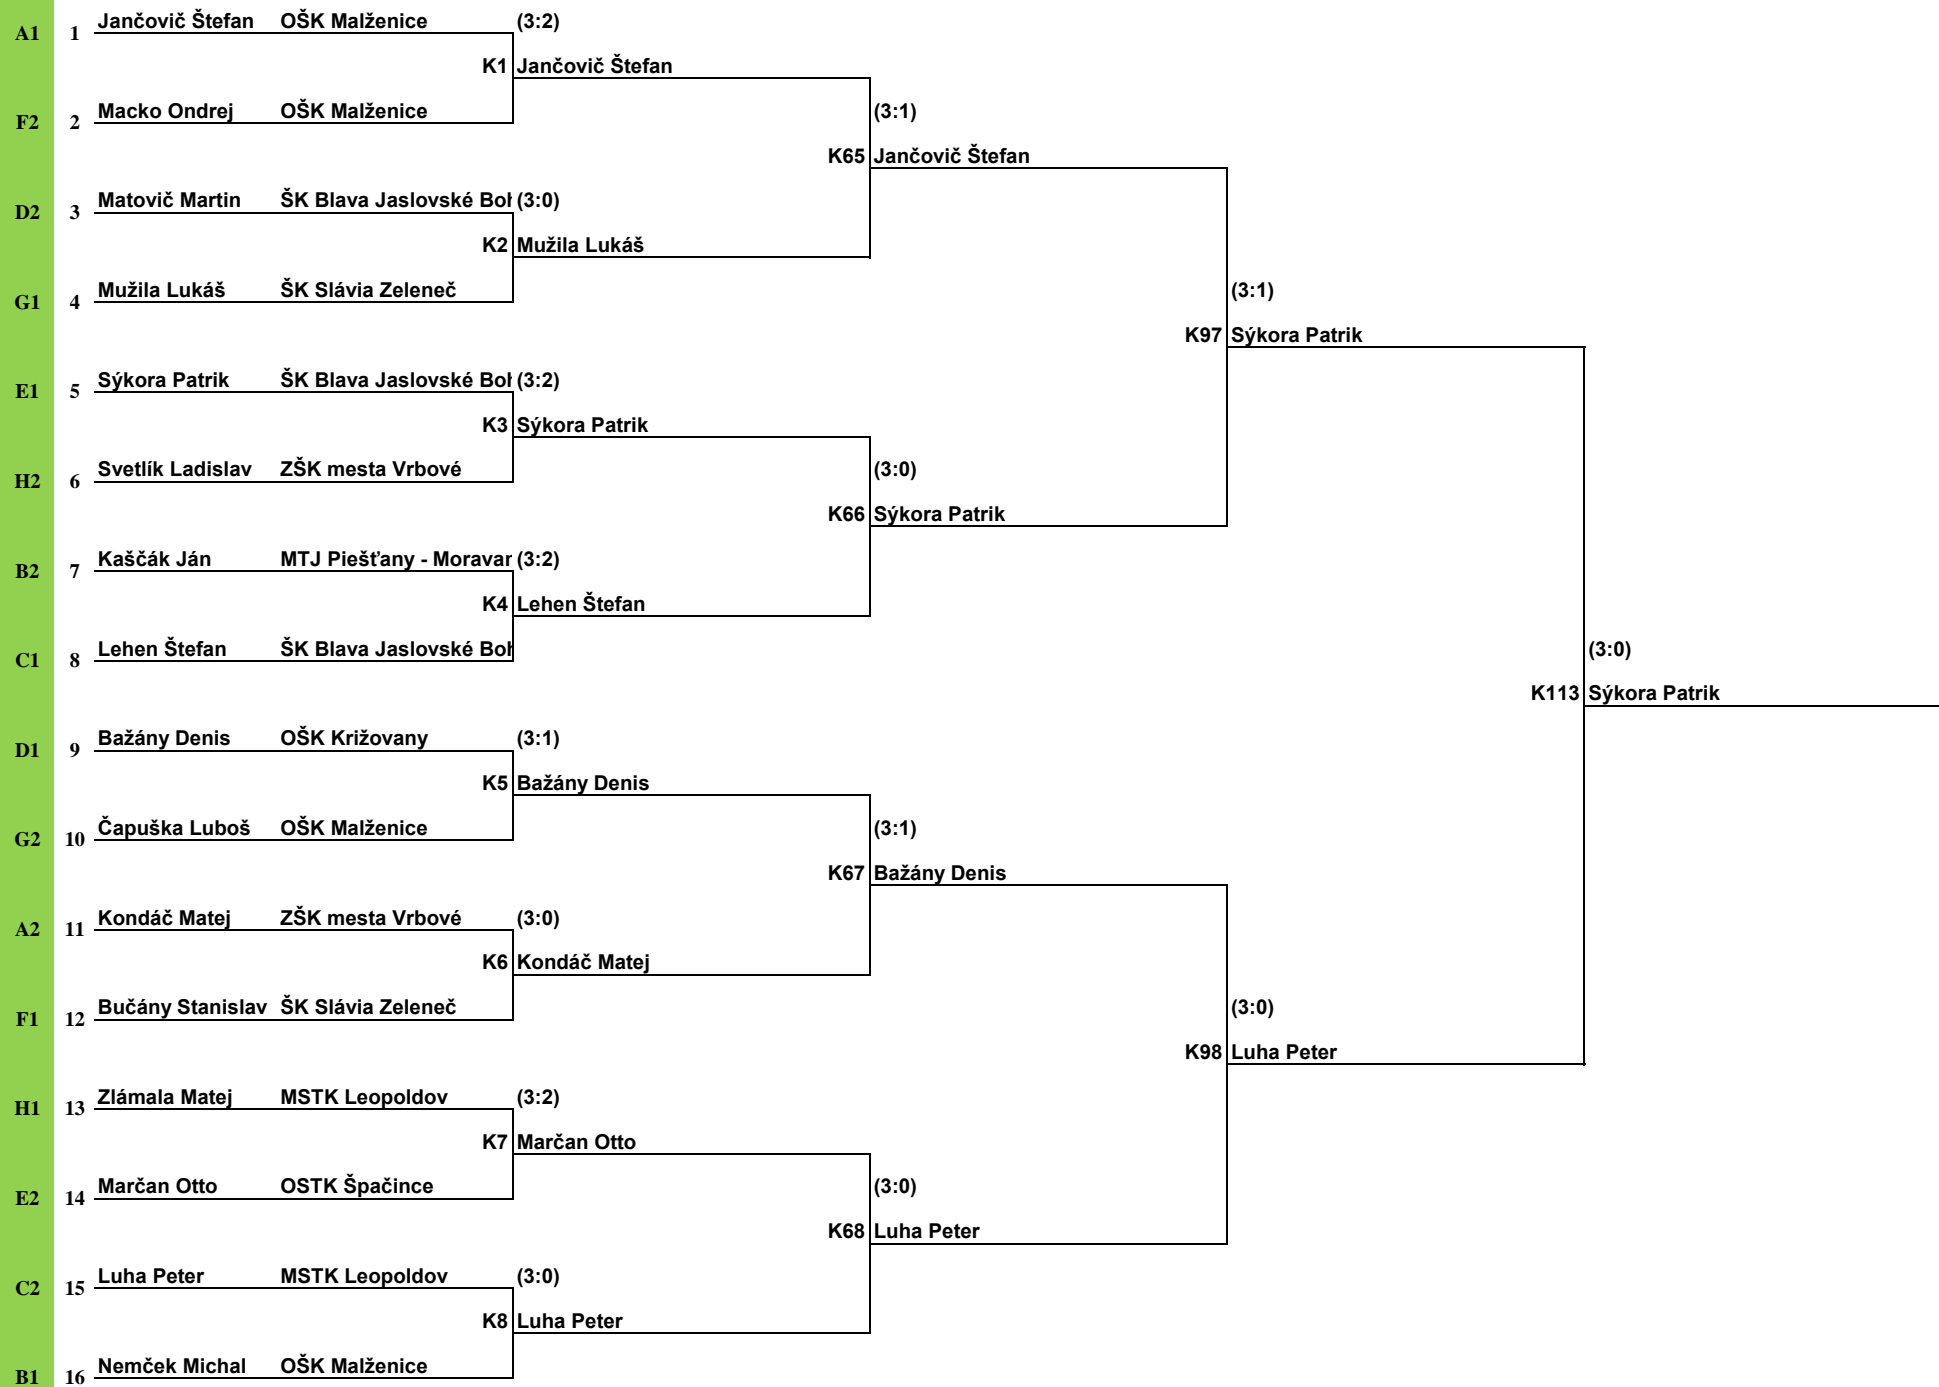

Kategória

muži

Rozhodcov určiť zo skupín

a

1 Skupina		A	klub	N	R	1	2	3	4	S	PS	B	P	kolo	
muži	1	Jančovič Štefan	OŠK Malženice	1	3		3 : 2	3 : 0	3 : 0	9	2	4,5	6	1	I. 1-3, 2-4
	2	Kondáč Matej	ZŠK mesta Vrbové	11	40	2 : 3		3 : 1	3 : 1	8	5	1,6	5	2	II. 1-2, 3-4
	3	Tomašovič Milan	OSK Suchá nad Parnou	20	65	0 : 3	1 : 3		3 : 0	4	6	0,66667	4	3	III. 1-4, 2-3
	4	Mišči Jakub	STK Trakovice	28	146	0 : 3	1 : 3	0 : 3		1	9	0,11111	3	4	

2 Skupina		B	klub	N	R	1	2	3	4	S	PS	B	P	kolo	
muži	1	Nemček Michal	OŠK Malženice	2	11		3 : 2	3 : 0	3 : 0	9	2	4,5	6	1	I. 1-3, 2-4
	2	Kaščák Ján	MTJ Piešťany - Moravany	13	45	2 : 3		3 : 0	3 : 2	8	5	1,6	5	2	II. 1-2, 3-4
	3	Varga Kristián	MSTK Leopoldov	24	93	0 : 3	0 : 3		3 : 1	3	7	0,42857	4	3	III. 1-4, 2-3
	4	Gajdoš Karol st.	ŠK Blava Jaslovské Bohunice	26	103	0 : 3	2 : 3	1 : 3		3	9	0,33333	3	4	

3 Skupina		C	klub	N	R	1	2	3	4	S	PS	B	P	kolo	
muži	1	Luha Peter	MSTK Leopoldov	3	13		3 : 1	1 : 3	3 : 0	7	4	1,75	5	2	I. 1-3, 2-4
	2	Chnapko Pavol	TJ Kočín-Lančár	10	38	1 : 3		3 : 1	3 : 0	7	4	1,75	5	3	II. 1-2, 3-4
	3	Lehen Štefan	ŠK Blava Jaslovské Bohunice	18	59	3 : 1	1 : 3		3 : 0	7	4	1,75	5	1	III. 1-4, 2-3
	4	Čapuška Jozef	OŠK Malženice	29	182	0 : 3	0 : 3	0 : 3		0	9	0	3	4	

4 Skupina		D	klub	N	R	1	2	3	4	S	PS	B	P	kolo	
muži	1	Bažány Denis	OŠK Križovany	4	14		3 : 1	3 : 1	3 : 2	9	4	2,25	6	1	I. 1-3, 2-4
	2	Matovič Martin	ŠK Blava Jaslovské Bohunice	15	49	1 : 3		3 : 2	3 : 1	7	6	1,16667	5	2	II. 1-2, 3-4
	3	Horváth Matej	KST Dlhá	21	76	1 : 3	2 : 3		3 : 2	6	8	0,75	4	3	III. 1-4, 2-3
	4	Schmidt Branislav	ŠK Slávia Zeleneč	25	95	2 : 3	1 : 3	2 : 3		5	9	0,55556	3	4