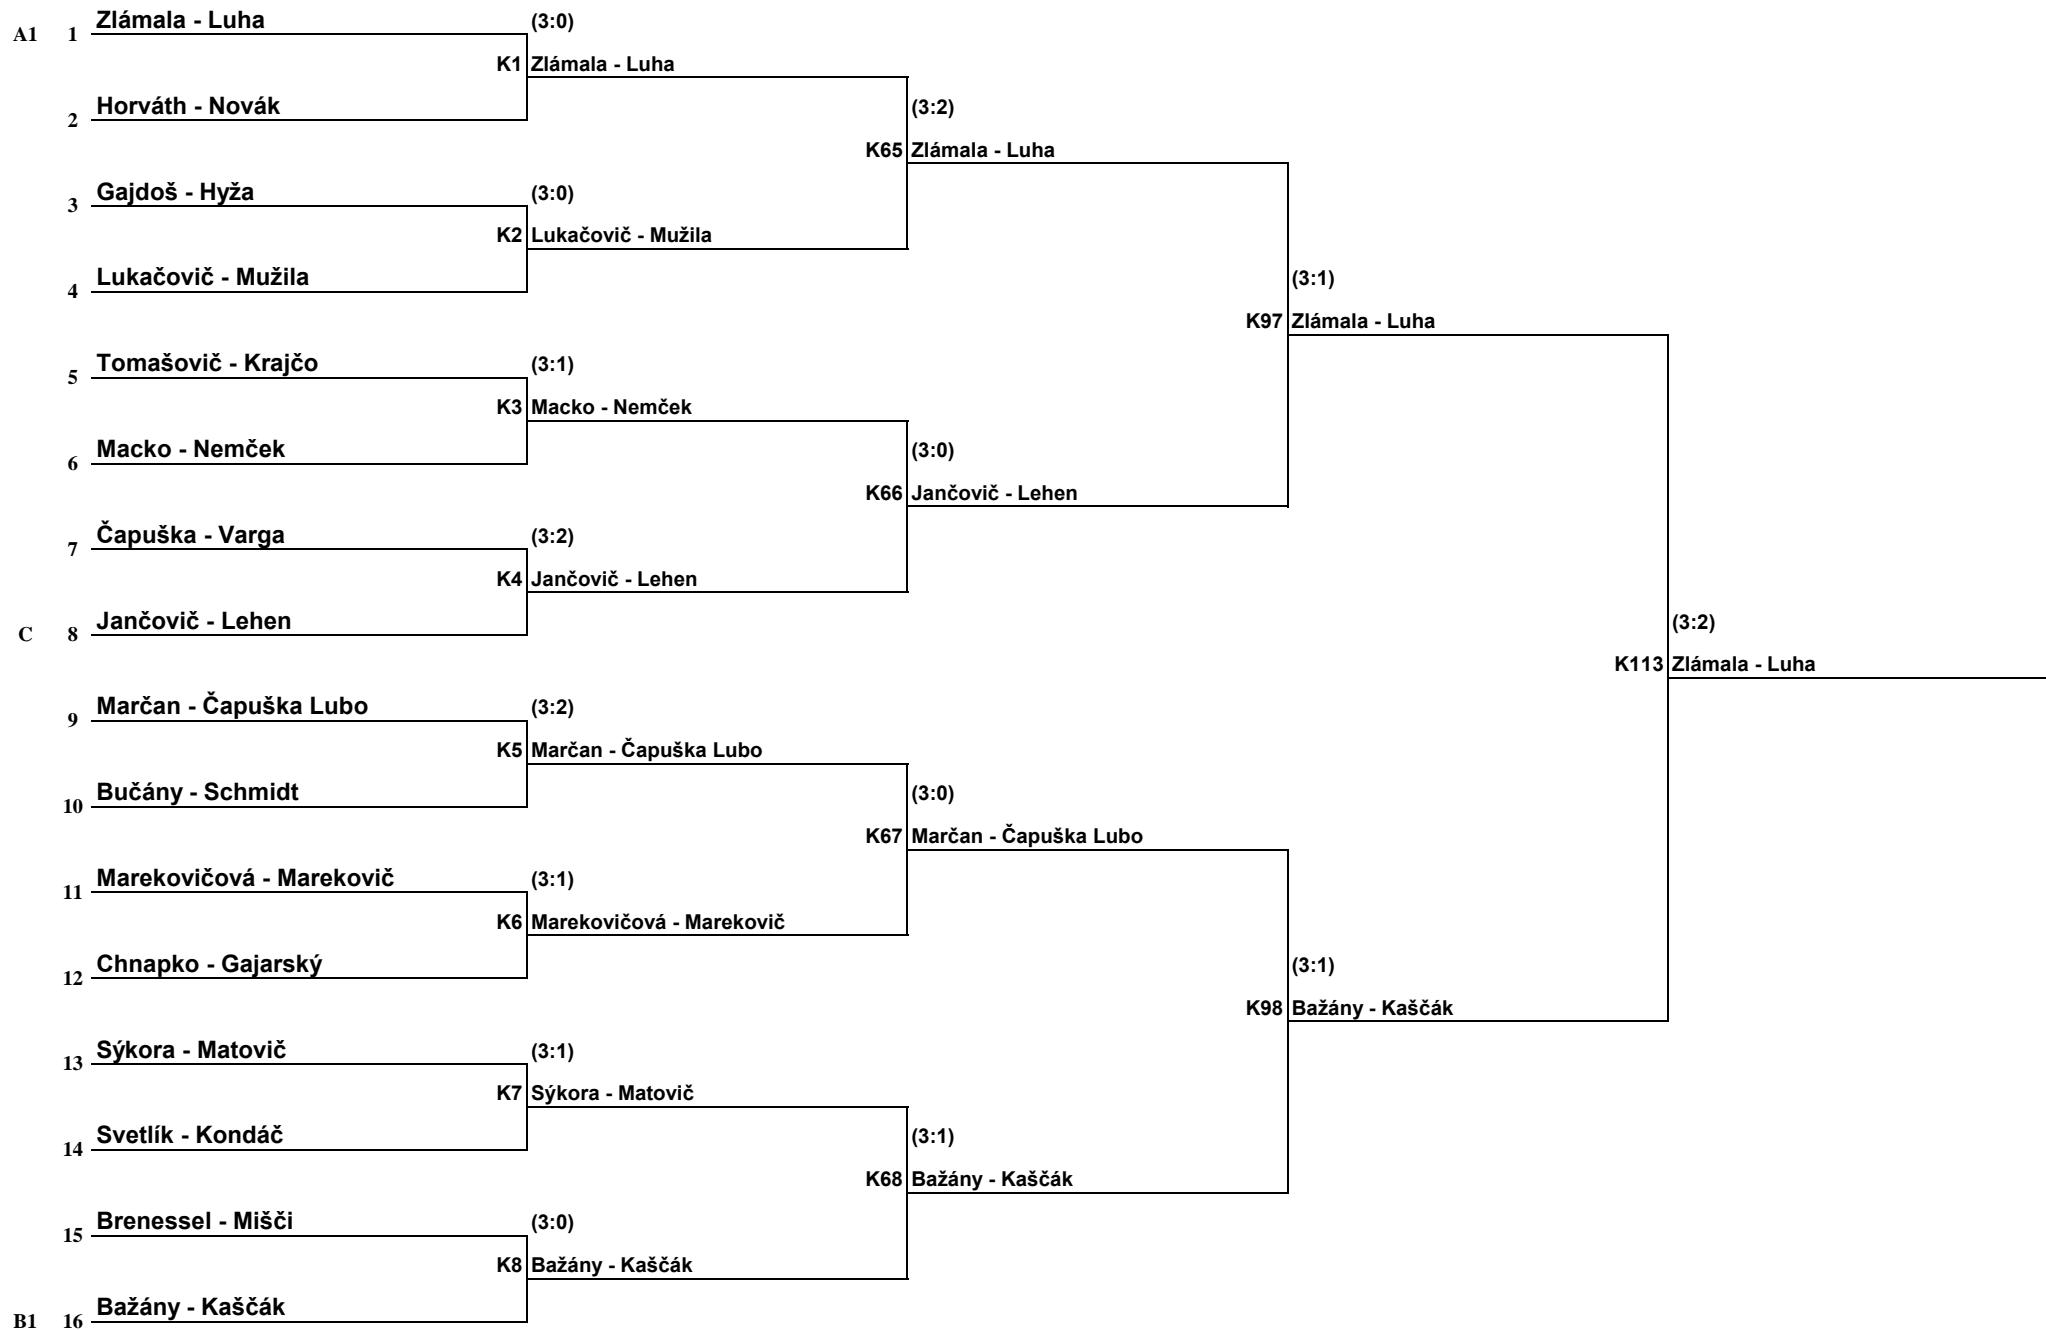

5 Skupina		E	klub	N	R	1	2	3	4	S	PS	B	P	kolo	
muži	1	Marčan Otto	OSTK Špačince	5	15		0 : 3	3 : 1	3 : 0	6	4	1,5	5	2	I. 1-3, 2-4
	2	Sýkora Patrik	ŠK Blava Jaslovské Bohunice	9	26	3 : 0		3 : 1	3 : 0	9	1	9	6	1	II. 1-2, 3-4
	3	Marekovič Tomáš	OSK Suchá nad Parnou	19	62	1 : 3	1 : 3		1 : 3	3	9	0,33333	3	4	III. 1-4, 2-3
	4	Brenessel Daniel	ZŠK mesta Vrbové	32	999	0 : 3	0 : 3	3 : 1		3	7	0,42857	4	3	

6 Skupina		F	klub	N	R	1	2	3	4	S	PS	B	P	kolo	
muži	1	Krajčo Milan	OSTK Špačince	6	16		0 : 3	3 : 0	0 : 3	3	6	0,5	4	4	I. 1-3, 2-4
	2	Novák Jozef	OSK Suchá nad Parnou	12	42	3 : 0		1 : 3	0 : 3	4	6	0,66667	4	3	II. 1-2, 3-4
	3	Bučány Stanislav	ŠK Slávia Zeleneč	17	55	0 : 3	3 : 1		3 : 2	6	6	1	5	1	III. 1-4, 2-3
	4	Macko Ondrej	OŠK Malženice	31	999	3 : 0	3 : 0	2 : 3		8	3	2,66667	5	2	

7 Skupina		G	klub	N	R	1	2	3	4	S	PS	B	P	kolo	
muži	1	Mužila Lukáš	ŠK Slávia Zeleneč	7	21		3 : 1	3 : 1	3 : 0	9	2	4,5	6	1	I. 1-3, 2-4
	2	Čapuška Luboš	OŠK Malženice	16	50	1 : 3		3 : 1	3 : 0	7	4	1,75	5	2	II. 1-2, 3-4
	3	Lukačovič Mário	STK Trakovice	23	83	1 : 3	1 : 3		3 : 0	5	6	0,83333	4	3	III. 1-4, 2-3
	4	Hyža Tomáš	ŠK Blava Jaslovské Bohunice	30	196	0 : 3	0 : 3	0 : 3		0	9	0	3	4	

8 Skupina		H	klub	N	R	1	2	3	4	S	PS	B	P	kolo	
muži	1	Zlámala Matej	MSTK Leopoldov	8	23		3 : 1	3 : 1	3 : 1	9	3	3	6	1	I. 1-3, 2-4
	2	Gajarský Peter	ŠK Blava Jaslovské Bohunice	14	47	1 : 3		2 : 3	3 : 0	6	6	1	4	3	II. 1-2, 3-4
	3	Svetlík Ladislav	ZŠK mesta Vrbové	22	78	1 : 3	3 : 2		3 : 2	7	7	1	5	2	III. 1-4, 2-3
	4	Marekovičová Silvia	OSK Suchá nad Parnou	27	115	1 : 3	0 : 3	2 : 3		3	9	0,33333	3	4